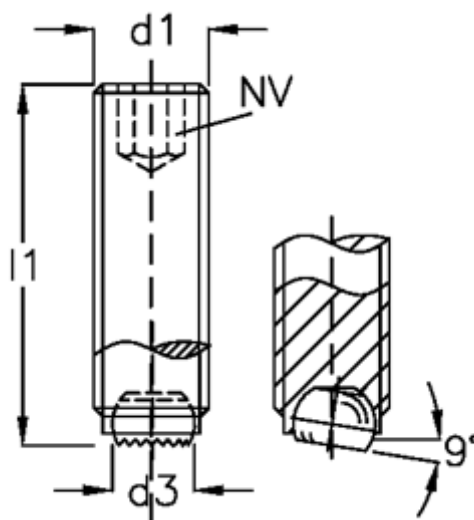

Varenummer: 209077451
Beskrivelse: E+G Kuglespændeskruer
GN 605-M16-20-VNR

Mål

$d1$	= M16
$d2$	= 12.0
$d3$	= 10.7
Indvendig sekskant	= 8
$l1$	= 20